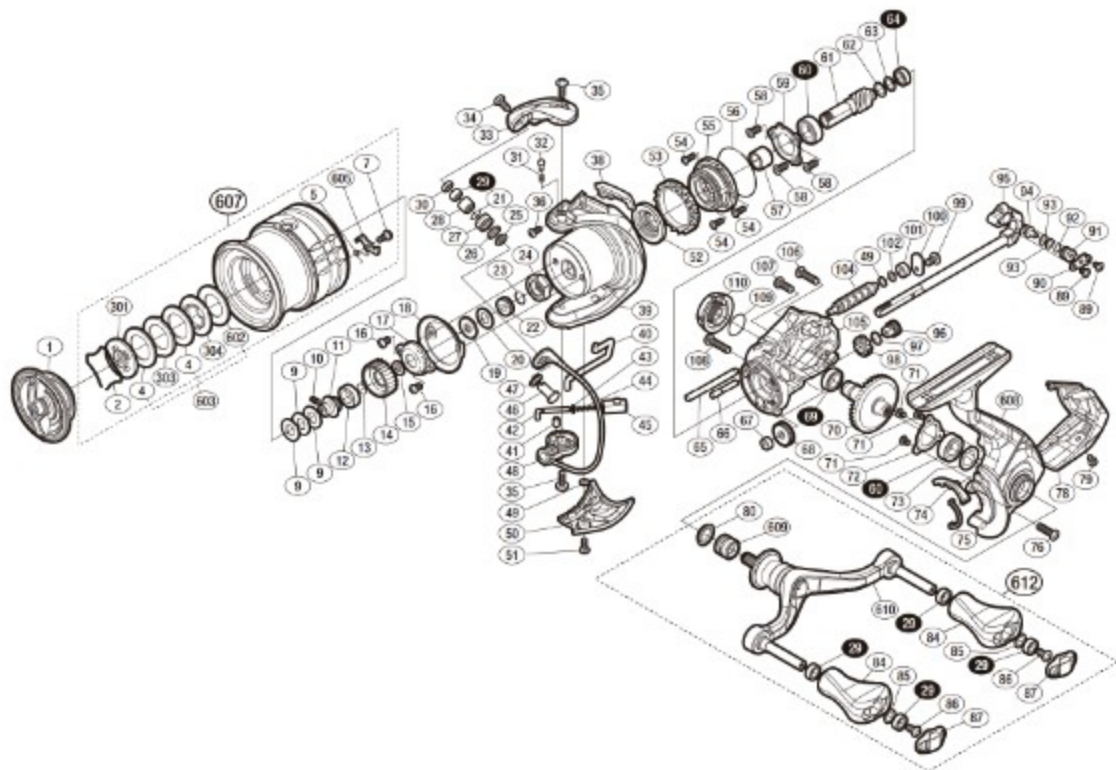

本体価格(税別):33,000円

Product Code: 04207

※白ヌキ番号はベアリングを示します。

調整座金類に関しましては、必ずしも分解图中的の表現と一致しない場合がございますので、ご了承ください。(商品により使用している場合とそうでない場合がございます。)